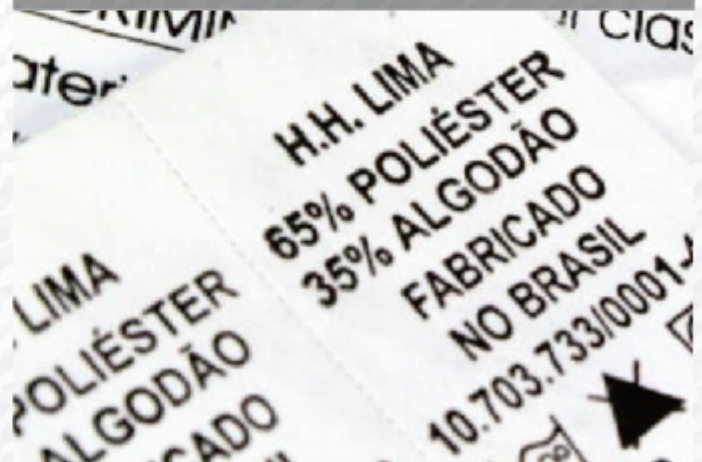

Bordado

Nylon Resinado

Silicone

Tyvek

LICENCIADOS TEG
ADJA ETIQUETAS LTDA.

- ✔ Etiquetas Externas
- ✔ Etiquetas Internas
- ✔ Metais
- ✔ Tags
- ✔ Magazines
- ✔ Projetos Especiais

Desenvolvidos conforme gosto, necessidade e custo desejados, levam um toque especial às peças e nunca saem de uso!

Em 32 opções de banhos, combinam com quaisquer base onde forem aplicados!

+

Chaveiros

Pins

Peças Especiais:

- Abridor de Lata
- Puxador de Zíper

LICENCIADOS TEG
ADJA ETIQUETAS LTDA.

- ✔ Etiquetas Externas
- ✔ Etiquetas Internas
- ✔ Metais
- ✔ Tags
- ✔ Magazines
- ✔ Projetos Especiais