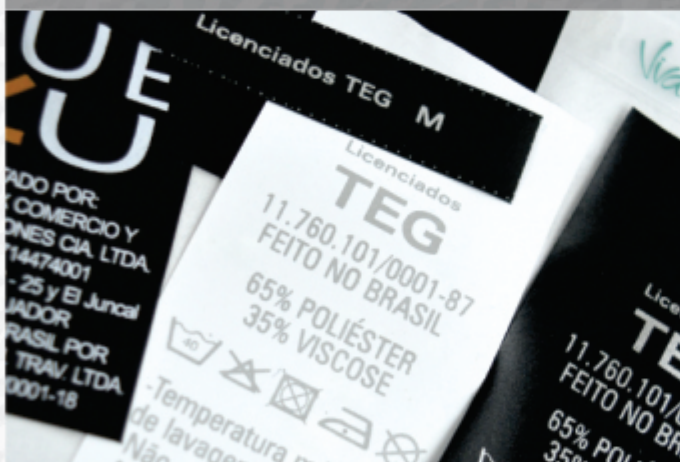

OffSet

+
Costuras
Ilhós
Rebites

LICENCIADOS TEG
ADJA ETIQUETAS LTDA.

- ✔ Etiquetas Externas
- ✔ Etiquetas Internas
- ✔ Metais
- ✔ Tags
- ✔ Magazines
- ✔ Projetos Especiais

Estilo
Identidade
Conceito
Preço Justo

Bordado

Nylon Resinado

Silicone

Tyvek

LICENCIADOS TEG
ADJA ETIQUETAS LTDA.

- ✔ Etiquetas Externas
- ✔ Etiquetas Internas
- ✔ Metais
- ✔ Tags
- ✔ Magazines
- ✔ Projetos Especiais

Desenvolvidos conforme gosto, necessidade e custo desejados, levam um toque especial às peças e nunca saem de uso!

Em 32 opções de banhos, combinam com quaisquer base onde forem aplicados!

+

Chaveiros

Pins

Peças Especiais:

- Abridor de Lata
- Puxador de Zíper

LICENCIADOS TEG
ADJA ETIQUETAS LTDA.

- ✔ Etiquetas Externas
- ✔ Etiquetas Internas
- ✔ Metais
- ✔ Tags
- ✔ Magazines
- ✔ Projetos Especiais

Os Tags podem ser desenvolvidos de acordo com a identidade da sua marca, dentro dos custos mais cabíveis ao seu produto. Do simples ao sofisticado, sempre teremos uma solução para sua empresa.

Papéis

Triplex - Duplex - Kraft - Couchê - Offset - Reciclato
Especiais: Linha Color Plus - Laminados